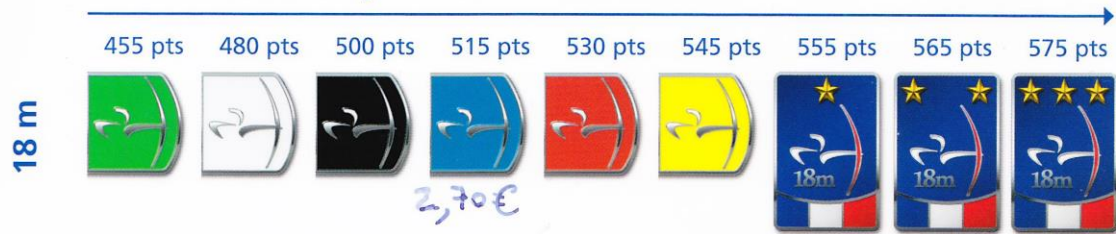

## Tir en salle

### Arc Classique 60 flèches